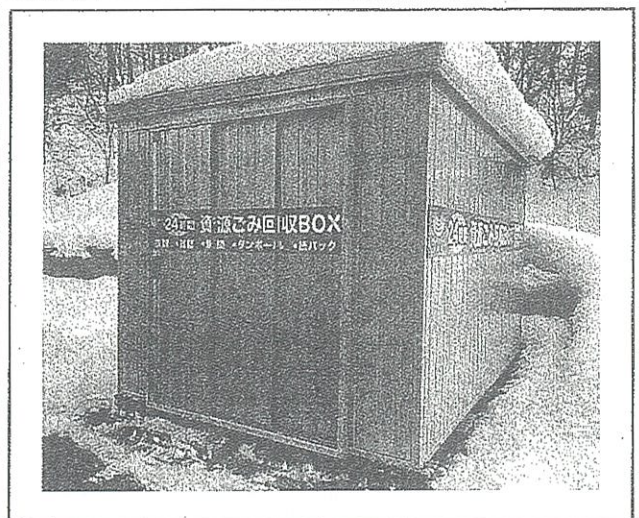

4月1日から（河合町稲越地内）

回覧

24時間資源回収ボックスを設置します。

24時間いつでも衣類や古紙類を出すことができる資源回収ボックスを稲越地内に設置しました。

『捨てればごみ、分ければ資源』、24時間資源回収ボックスを利用して、限りある資源を有効に活用し、環境にやさしい街づくりを目指しましょう。

< 設置場所 > 河合町稲越地内 稲越健康管理センター駐車場内(下図参照)

< 回収品目 >

衣類

新聞紙

雑誌

ダンボール

紙パック

< 対象 > 市民（事業者は利用できません）

< 開所時間 > 24時間

- < 注意事項 >
- ・新聞紙、雑誌、ダンボール、紙パックは十字に縛ってください。
 - ・衣類は袋から出して指定のネットに入れてください。
 - ・回収品目以外は置かないでください。
 - ・持ち去り行為は禁止です。

【問合せ先】
飛騨市役所 環境水道部 環境課
TEL:0577-73-7482