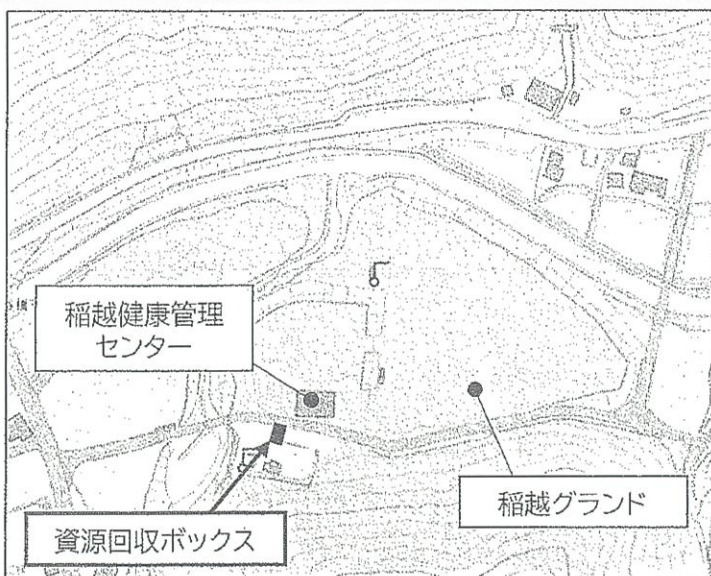

4月1日から（河合町稲越地内）

回覧

24時間資源回収ボックスを設置します。

24時間いつでも衣類や古紙類を出すことができる資源回収ボックスを稲越地内に設置しました。

『捨てればごみ、分ければ資源』、24時間資源回収ボックスを利用して、限りある資源を有効に活用し、環境にやさしい街づくりを目指しましょう。

< 設置場所 > 河合町稲越地内 稲越健康管理センター駐車場内(下図参照)

< 回収品目 >

衣類

新聞紙

雑誌

ダンボール

紙パック

< 対象 > 市民（事業者は利用できません）

< 開所時間 > 24時間

- < 注意事項 >
- ・新聞紙、雑誌、ダンボール、紙パックは十字に縛ってください。
 - ・衣類は袋から出して指定のネットに入れてください。
 - ・回収品目以外は置かないでください。
 - ・持ち去り行為は禁止です。

【問合せ先】
飛騨市役所 環境水道部 環境課
TEL:0577-73-7482