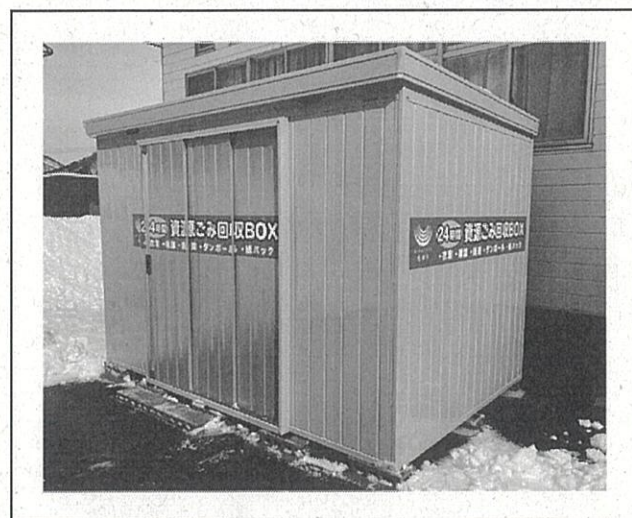

4月1日から（宮川町杉原地内） 24時間資源回収ボックスを増設します。

24時間いつでも衣類や古紙類を出すことができる資源回収ボックスを杉原地内に設置しました。

『捨てればごみ、分ければ資源』、24時間資源回収ボックスを利用して、限りある資源を有効に活用し、環境にやさしい街づくりを目指しましょう。

< 設置場所 > 宮川町杉原地内 高齢者コミュニティーセンター前(下図参照)

< 回収品目 >

衣類

新聞紙

雑誌

ダンボール

紙パック

< 対象 > 市民（事業者は利用できません）

< 開所時間 > 24時間

- < 注意事項 >
- ・新聞紙、雑誌、ダンボール、紙パックは十字に縛ってください。
 - ・衣類は袋から出して指定のネットに入れてください。
 - ・回収品目以外は置かないでください。
 - ・持ち去り行為は禁止です。

【問合せ先】
飛騨市役所 環境水道部 環境課
TEL:0577-73-7482