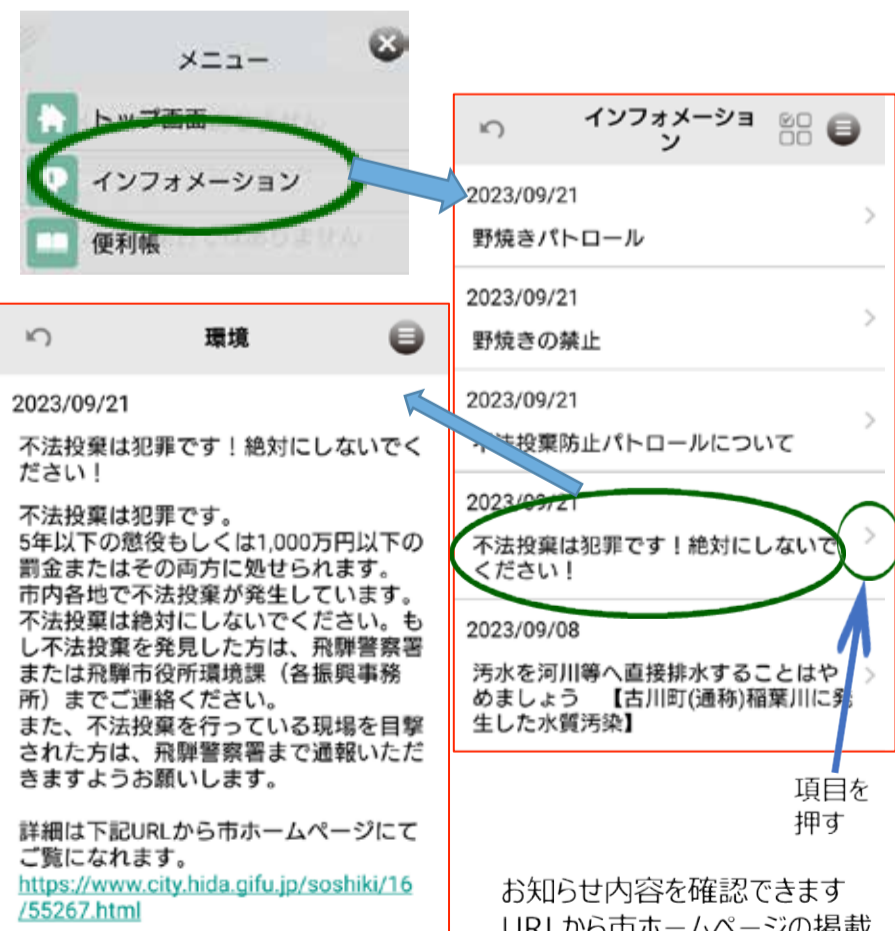

さんあ〜る でできること

インフォメーション

環境課からのお知らせ一覧が表示されます