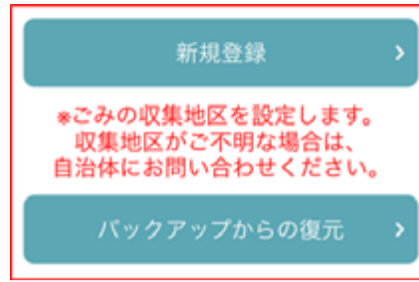

飛騨市ごみ出し支援アプリ

ごみ分別アプリ「さんあ〜る」は、ごみの収集日をお知らせしたり、ごみの品目から分別方法を手軽に検索したりと、便利な機能がついたアプリです。

初期（地区）設定

1. アプリを起動します
「新規登録」を選択します

2. ごみの収集地区を設定します

岐阜県、飛騨市の順に選択してください。地区を選択し、OKを選択すると、初期設定は完了です。

「古川町1区」の例

ホーム画面

メニューボタン：各項目が確認できます

ホーム画面から必要な情報を確認できます

毎日、ごみの取集日の案内や、1週間のカレンダーを表示してくれます。

メニューからは、ごみの詳しい分け方や出し方、品目ごとの分別の区分や注意事項などが確認できます。

便利帳：ごみの分別の仕方が確認できます。
分別帳：品目ごとの分別の区分や注意事項が確認できます。

アプリのインストール

各ストアより「さんあ〜る」で検索しダウンロードしてください。下記の二次元コードでもダウンロードできます。