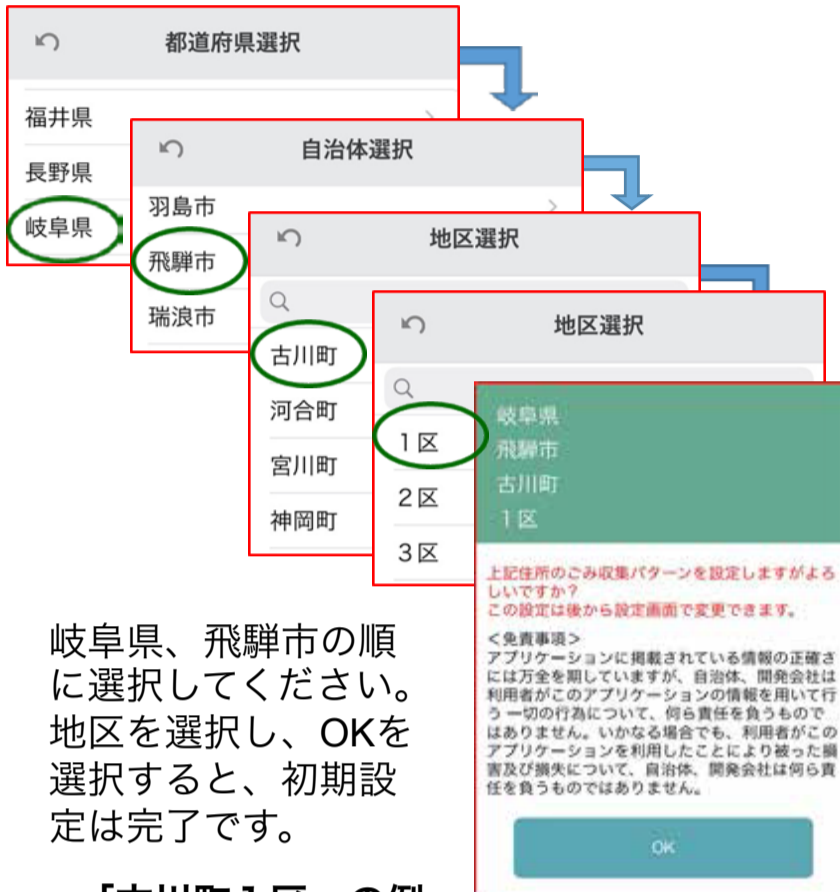

飛騨市ごみ出し支援アプリ

ごみ分別アプリ「さんあ〜る」は、ごみの収集日をお知らせしたり、ごみの品目から分別方法を手軽に検索したりと、便利な機能がついたアプリです。

初期（地区）設定

1. アプリを起動します
「新規登録」を選択します

2. ごみの収集地区を設定します

岐阜県、飛騨市の順に選択してください。地区を選択し、OKを選択すると、初期設定は完了です。

「古川町1区」の例

ホーム画面

メニューボタン：各項目が確認できます

ホーム画面から必要な情報を確認できます

毎日、ごみの取集日の案内や、1週間のカレンダーを表示してくれます。

メニューからは、ごみの詳しい分け方や出し方、品目ごとの分別の区分や注意事項などが確認できます。

便利帳：ごみの分別の仕方が確認できます。
分別帳：品目ごとの分別の区分や注意事項が確認できます。

アプリのインストール

各ストアより「さんあ〜る」で検索しダウンロードしてください。下記の二次元コードでもダウンロードできます。