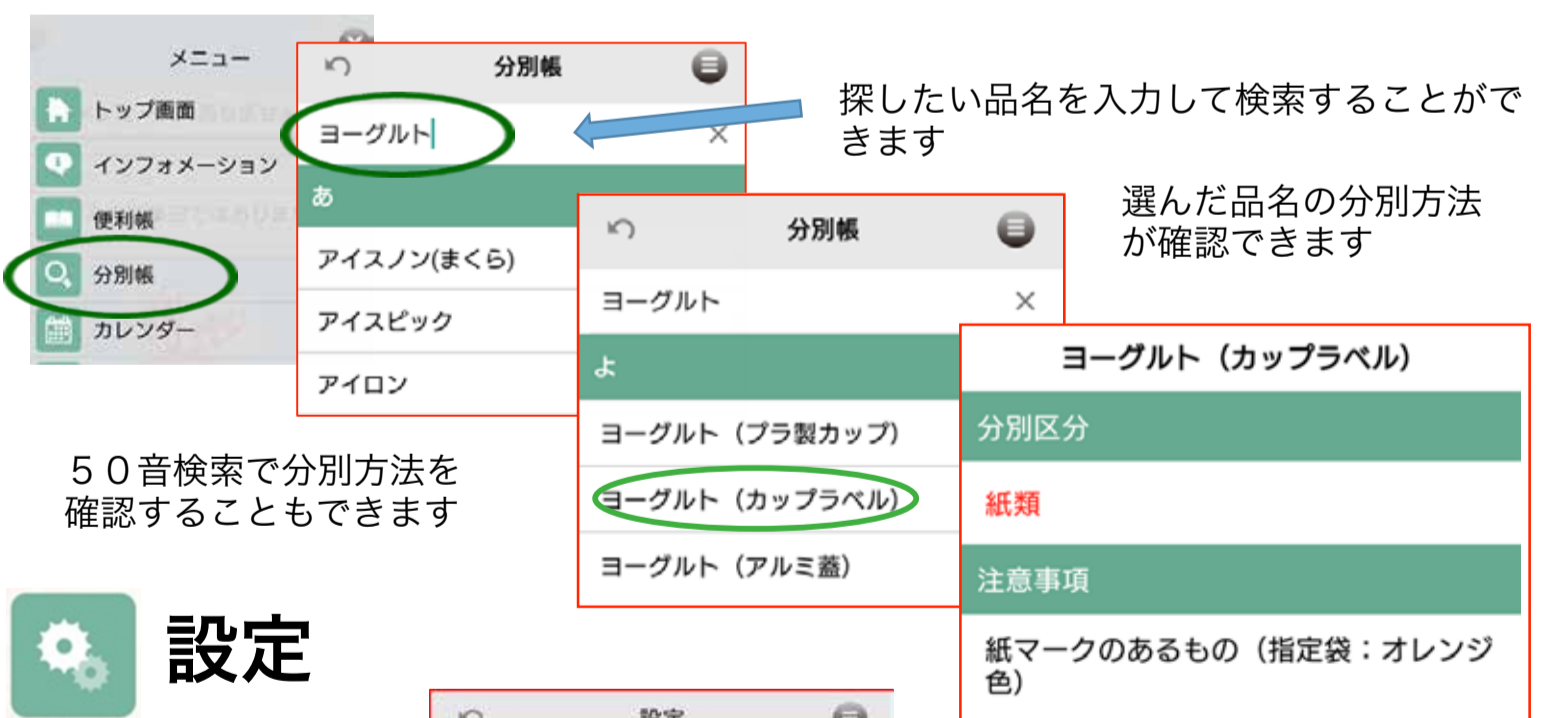

メニューボタン：各項目が確認できます

ホーム画面から必要な情報を確認できます

毎日、ごみの取集日の案内や、1週間のカレンダーを表示してくれます。

メニューからは、ごみの詳しい分け方や出し方、品目ごとの分別の区分や注意事項などが確認できます。

便利帳：ごみの分別の仕方が確認できます。
分別帳：品目ごとの分別の区分や注意事項が確認できます。

アプリのインストール

各ストアより「さんあ〜る」で検索しダウンロードしてください。下記の二次元コードでもダウンロードできます。

さんあ〜る でできること

インフォメーション

環境課からのお知らせ一覧が表示されます

分別帳

ごみの品目一覧や検索から、品目ごとに分別の区分や注意事項を確認できます。

50音検索で分別方法を確認することもできます

設定

通知の設定ができます