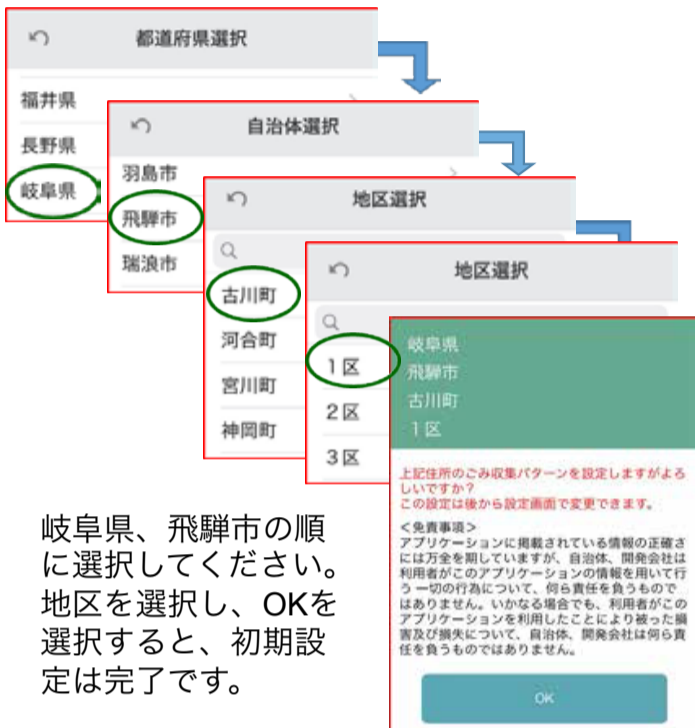

飛騨市ごみ出し支援アプリ

ごみ分別アプリ「さんあ〜る」は、ごみの収集日をお知らせしたり、ごみの品目から分別方法を手軽に検索したりと、便利な機能がついたアプリです。

初期（地区）設定

1. アプリを起動します
「新規登録」を選択します

2. ごみの収集地区を設定します

岐阜県、飛騨市の順に選択してください。地区を選択し、OKを選択すると、初期設定は完了です。

「古川町1区」の例

ホーム画面

ホーム画面から必要な情報を確認できます

毎日、ごみの取集日の案内や、1週間のカレンダーを表示してくれます。

メニューからは、ごみの詳しい分け方や出し方、品目ごとの分別の区分や注意事項などが確認できます。

便利帳：ごみの分別の仕方が確認できます。
分別帳：品目ごとの分別の区分や注意事項が確認できます。

アプリのインストール

各ストアより「さんあ〜る」で検索しダウンロードしてください。下記の二次元コードでもダウンロードできます。