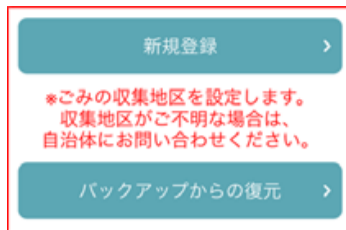

飛騨市ごみ出し支援アプリ

ごみ分別アプリ「さんあ〜る」は、ごみの収集日をお知らせしたり、ごみの品目から分別方法を手軽に検索したりと、便利な機能がついたアプリです。

初期（地区）設定

1. アプリを起動します
「新規登録」を選択します

2. ごみの収集地区を設定します

岐阜県、飛騨市の順に選択してください。地区を選択し、OKを選択すると、初期設定は完了です。

「古川町1区」の例

ホーム画面

ホーム画面から必要な情報を確認できます

毎日、ごみの取集日の案内や、1週間のカレンダーを表示してくれます。

メニューからは、ごみの詳しい分け方や出し方、品目ごとの分別の区分や注意事項などが確認できます。

便利帳：ごみの分別の仕方が確認できます。
分別帳：品目ごとの分別の区分や注意事項が確認できます。

アプリのインストール

各ストアより「さんあ〜る」で検索しダウンロードしてください。下記の二次元コードでもダウンロードできます。