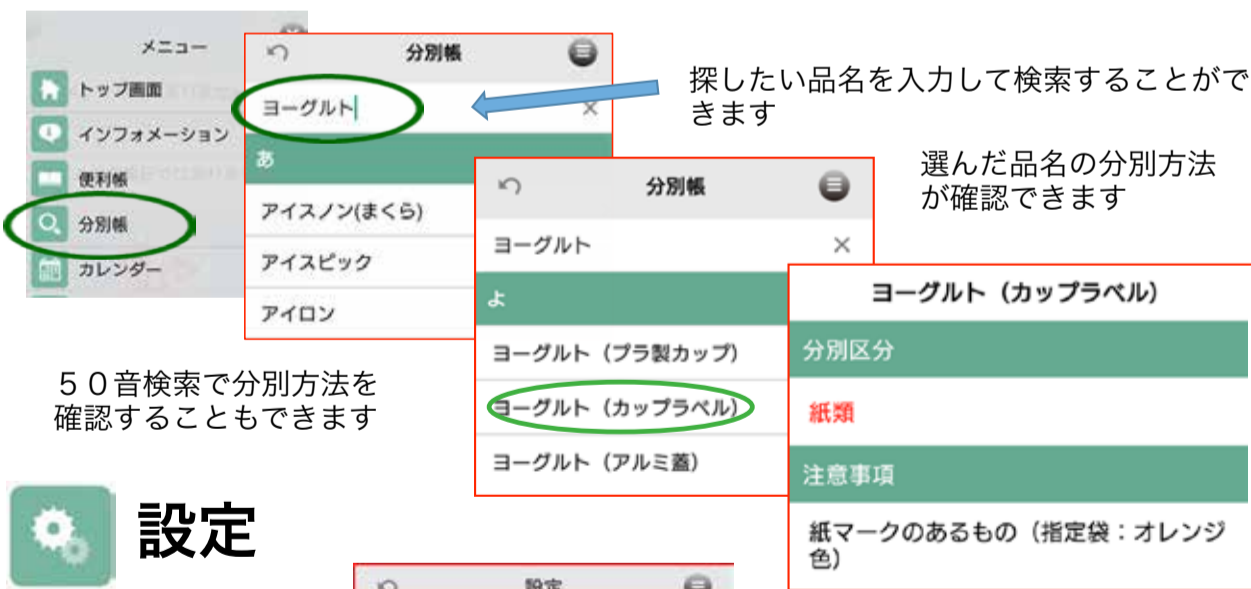

ホーム画面から必要な情報を確認できます

毎日、ごみの取集日の案内や、1週間のカレンダーを表示してくれます。

メニューからは、ごみの詳しい分け方や出し方、品目ごとの分別の区分や注意事項などが確認できます。

便利帳：ごみの分別の仕方が確認できます。
分別帳：品目ごとの分別の区分や注意事項が確認できます。

アプリのインストール

各ストアより「さんあ〜る」で検索しダウンロードしてください。下記の二次元コードでもダウンロードできます。

さんあ〜る でできること

インフォメーション

環境課からのお知らせ一覧が表示されます

分別帳

ごみの品目一覧や検索から、品目ごとに分別の区分や注意事項を確認できます。

50音検索で分別方法を確認することもできます

設定

通知の設定ができます