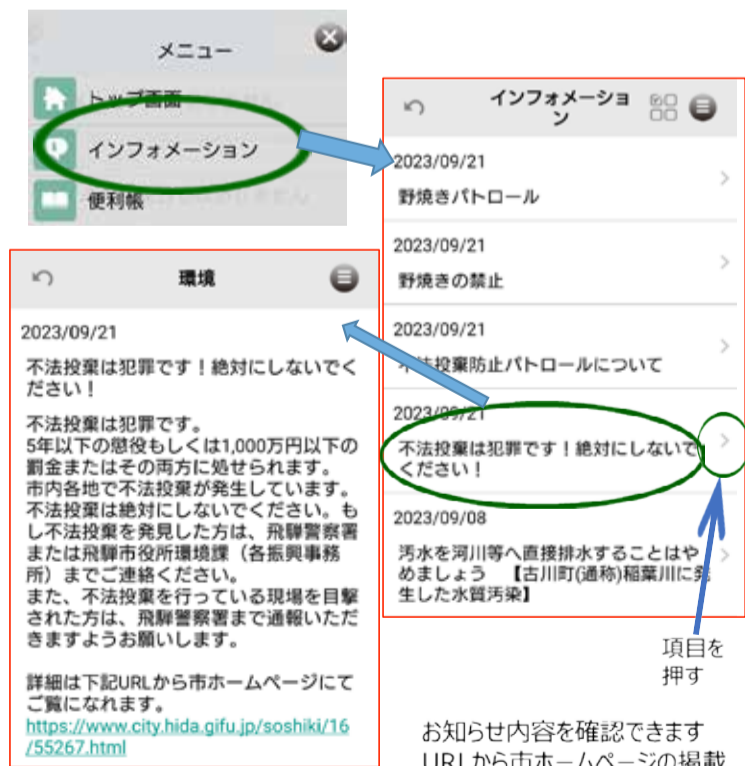

さんあ〜る でできること

インフォメーション

環境課からのお知らせ一覧が表示されます