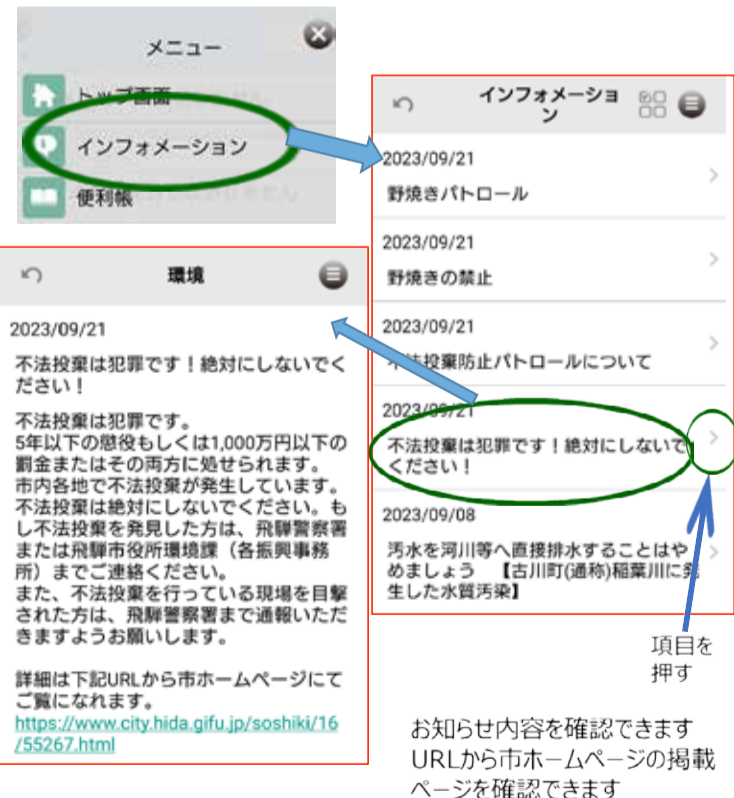

飛騨市ごみ出し支援アプリ

ごみ分別アプリ「さんあ〜る」は、ごみの収集日をお知らせしたり、ごみの品目から分別方法を手軽に検索したりと、便利な機能がついたアプリです。

初期（地区）設定

1. アプリを起動します
「新規登録」を選択します

2. ごみの収集地区を設定します

岐阜県、飛騨市の順に選択してください。地区を選択し、OKを選択すると、初期設定は完了です。

「古川町1区」の例

ホーム画面

メニューボタン：各項目が確認できます

ホーム画面から必要な情報を確認できます

毎日、ごみの取集日の案内や、1週間のカレンダーを表示してくれます。

メニューからは、ごみの詳しい分け方や出し方、品目ごとの分別の区分や注意事項などが確認できます。

便利帳：ごみの分別の仕方が確認できます。
分別帳：品目ごとの分別の区分や注意事項が確認できます。

アプリのインストール

各ストアより「さんあ〜る」で検索しダウンロードしてください。下記の二次元コードでもダウンロードできます。

さんあ〜る でできること

インフォメーション

環境課からのお知らせ一覧が表示されます

項目を押す

お知らせ内容を確認できます
URLから市ホームページの掲載ページを確認できます

分別帳

ごみの品目一覧や検索から、品目ごとに分別の区分や注意事項を確認できます。

探したい品名を入力して検索することができます