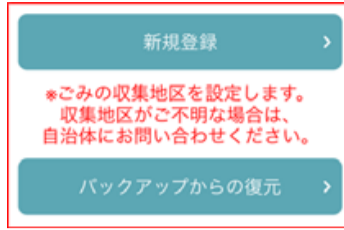

飛騨市ごみ出し支援アプリ

ごみ分別アプリ「さんあ〜る」は、ごみの収集日をお知らせしたり、ごみの品目から分別方法を手軽に検索したりと、便利な機能がついたアプリです。

初期（地区）設定

1. アプリを起動します
「新規登録」を選択します

2. ごみの収集地区を設定します

岐阜県、飛騨市の順に選択してください。地区を選択し、OKを選択すると、初期設定は完了です。

「古川町1区」の例

ホーム画面

メニューボタン：各項目が確認できます

ホーム画面から必要な情報を確認できます

毎日、ごみの取集日の案内や、1週間のカレンダーを表示してくれます。

メニューからは、ごみの詳しい分け方や出し方、品目ごとの分別の区分や注意事項などが確認できます。

便利帳：ごみの分別の仕方が確認できます。
分別帳：品目ごとの分別の区分や注意事項が確認できます。

アプリのインストール

各ストアより「さんあ〜る」で検索しダウンロードしてください。下記の二次元コードでもダウンロードできます。