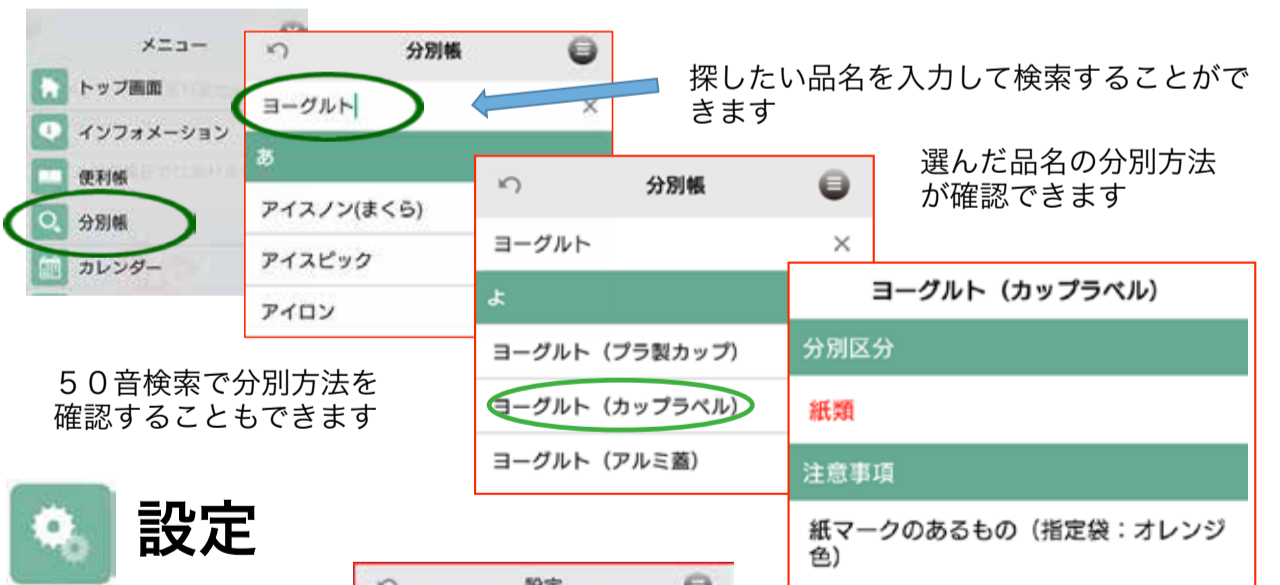

メニューボタン：各項目が確認できます

ホーム画面から必要な情報を確認できます

毎日、ごみの取集日の案内や、1週間のカレンダーを表示してくれます。

メニューからは、ごみの詳しい分け方や出し方、品目ごとの分別の区分や注意事項などが確認できます。

便利帳：ごみの分別の仕方が確認できます。
分別帳：品目ごとの分別の区分や注意事項が確認できます。

アプリのインストール

各ストアより「さんあ〜る」で検索しダウンロードしてください。下記の二次元コードでもダウンロードできます。

さんあ〜る でできること

インフォメーション

環境課からのお知らせ一覧が表示されます

項目を押す

お知らせ内容を確認できます
URLから市ホームページの掲載ページを確認できます

分別帳

ごみの品目一覧や検索から、品目ごとに分別の区分や注意事項を確認できます。

探したい品名を入力して検索することができます

選んだ品名の分別方法が確認できます

50音検索で分別方法を確認することもできます

設定

通知の設定ができます

メニュー画面から設定を押す

ごみ出し日をアラームでお知らせする機能です（当日）

ごみ出し日をアラームでお知らせする機能です（前日）

?と押すと、個別通知と一括通知の説明が確認できます