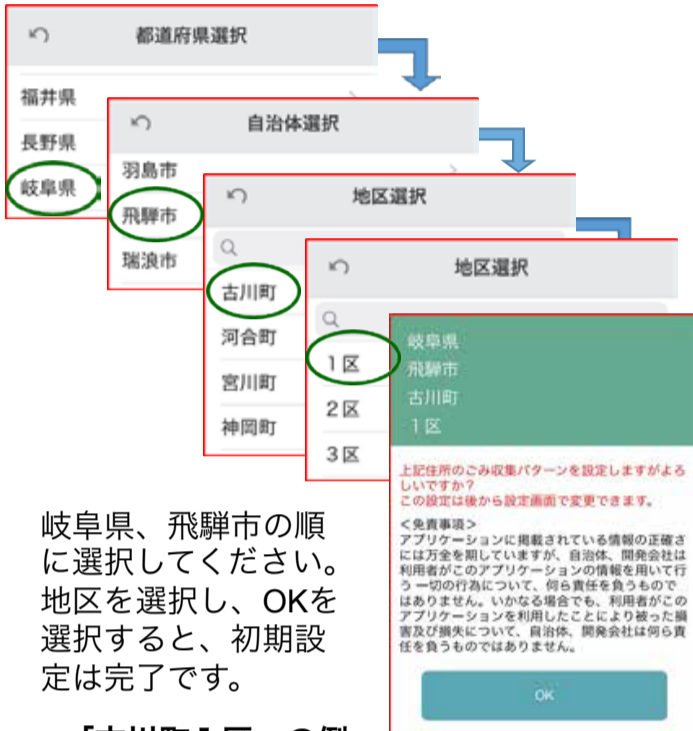

飛騨市ごみ出し支援アプリ

ごみ分別アプリ「さんあ〜る」は、ごみの収集日をお知らせしたり、ごみの品目から分別方法を手軽に検索したりと、便利な機能がついたアプリです。

初期（地区）設定

1. アプリを起動します
「新規登録」を選択します

2. ごみの収集地区を設定します

岐阜県、飛騨市の順に選択してください。地区を選択し、OKを選択すると、初期設定は完了です。

「古川町1区」の例

ホーム画面

メニューボタン：各項目が確認できます

ホーム画面から必要な情報を確認できます

毎日、ごみの取集日の案内や、1週間のカレンダーを表示してくれます。

メニューからは、ごみの詳しい分け方や出し方、品目ごとの分別の区分や注意事項などが確認できます。

便利帳：ごみの分別の仕方が確認できます。
分別帳：品目ごとの分別の区分や注意事項が確認できます。

アプリのインストール

各ストアより「さんあ〜る」で検索しダウンロードしてください。下記の二次元コードでもダウンロードできます。

さんあ〜る でできること

インフォメーション

環境課からのお知らせ一覧が表示されます

項目を押す

お知らせ内容を確認できます
URLから市ホームページの掲載ページを確認できます

分別帳

ごみの品目一覧や検索から、品目ごとに分別の区分や注意事項を確認できます。

探したい品名を入力して検索することができます