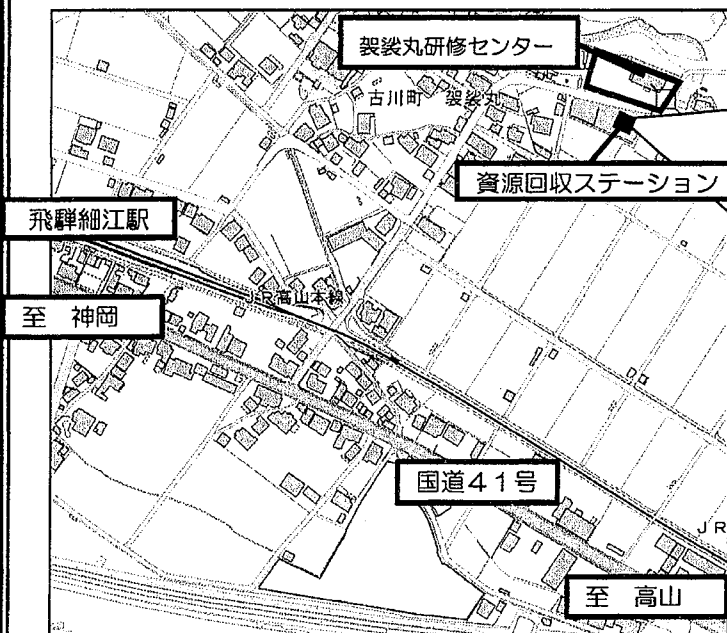

6月1日から（古川町袈裟丸地内） 24時間資源回収ステーションを開設します。

家庭から出される資源物を回収するため、資源回収ステーションを設置しました。回収された資源物は、適正にリサイクルされ再び製品となりみなさまの生活用品の一部となります。

『捨てればごみ、分ければ資源』、資源回収ボックスを利用して、限りある資源を有効に活用し、環境にやさしい街づくりを目指しましょう。

【回収品目】 衣類、新聞紙、雑誌、ダンボール、紙パック

【対象】 市民の方

【開所時間】 24時間

- 【注意事項】
- ・雑誌、新聞紙、ダンボール、紙パックは十字に縛ってください
 - ・回収品目以外はステーションに置かないでください
 - ・衣類は袋から出してください

【設置場所】 古川町袈裟丸地内 袈裟丸研修センター向 （下図参照）

【お問合せ先】

飛騨市役所 環境水道部 環境課

TEL : 0577-73-7482