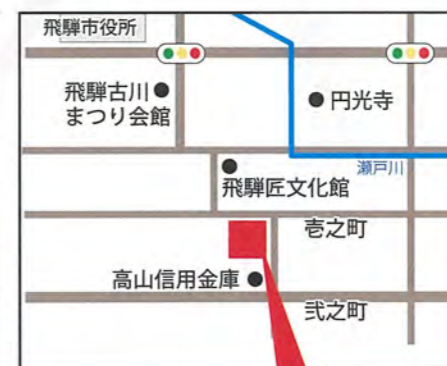

回収場所：市役所及び各振興事務所
 回収品目：衣類 ※汚れ、破れのある衣類は回収できません。
 回収日時：平日の 9:00 ~ 15:00
 回収予定月：5月、7月、9月、11月、1月、3月 隔月に1度回収

※衣類 1kg につき1ポイントを付与。貯まったポイントでプラごみ袋または、紙類ごみ袋1冊と交換できます。

お出かけリサイクルセンター

回収場所：市役所及び各振興事務所
 回収品目：ペットボトル、ビン、家電小物類
 乾電池・蛍光灯、金物、缶
 回収日時：河合・宮川：9:00 ~ 11:00
 古川・神岡：13:00 ~ 15:00
 回収予定月：5月、8月、11月

飛騨市障がいのある人を支える会による アルミ缶の回収

障がい者支援にご協力を！

※アルミ缶は水ですすぎ、乾かしてから出してください。

飛騨市ハートピア古川

住所：古川町若宮二丁目 1-60

味処古川

住所：古川町巻之町 11-3

飛騨市神岡町ふれあいセンター