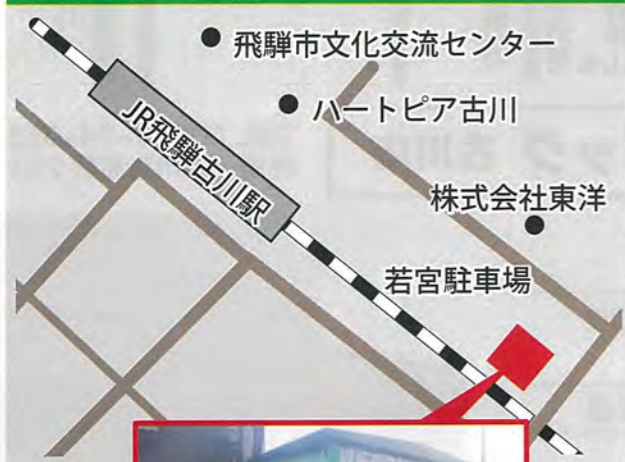

回収品目

雑誌、ペットボトル、新聞、白色トレー

※出し方のルールが飛騨市のルールと異なる可能性があります。

廃棄物の3R（リデュース・リユース・リサイクル）の更なる推進を目指して

24時間資源ごみ回収ボックス

24時間資源ごみ回収ボックスは衣類、新聞、雑誌、段ボール、牛乳パックの回収を行っています。

若宮駐車場内

住所：古川町若宮二丁目 1-14

回収場所：市役所及び各振興事務所
 回収品目：衣類 ※汚れ、破れのある衣類は回収できません。
 回収日時：平日の 9:00 ~ 15:00
 回収予定月：5月、7月、9月、11月、1月、3月 隔月に1度回収

※衣類 1kg につき1ポイントを付与。貯まったポイントでプラごみ袋または、紙類ごみ袋1冊と交換できます。

お出かけリサイクルセンター

回収場所：市役所及び各振興事務所
 回収品目：ペットボトル、ビン、家電小物類
 乾電池・蛍光灯、金物、缶
 回収日時：河合・宮川：9:00 ~ 11:00
 古川・神岡：13:00 ~ 15:00
 回収予定月：5月、8月、11月