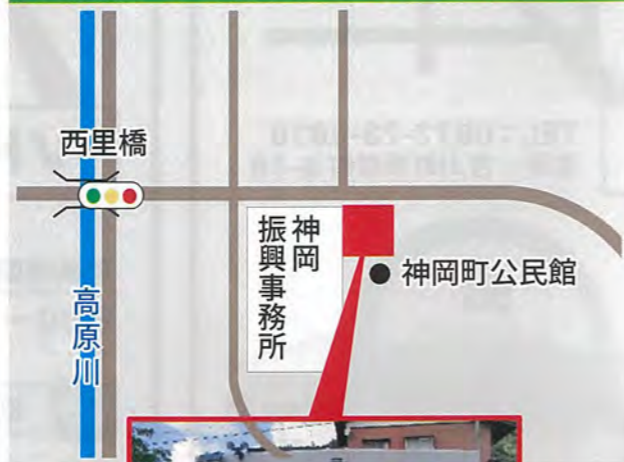

TEL : 0577-57-5070
住所 : 古川町高野 236-1

営業時間
9:00 ~ 21:00

回収品目

段ボール、新聞

飛騨市民病院
たんぼぼ苑
船津座
西里橋
神岡振興事務所

スーパーマーケット **バロー 神岡店**

TEL : 0578-83-0201
住所 : 神岡町東町 754-1

営業時間
9:30 ~ 19:00

回収品目

雑誌、ペットボトル、新聞、白色トレー

※出し方のルールが飛騨市のルールと異なる可能性があります。

廃棄物の3R（リデュース・リユース・リサイクル）の更なる推進を目指して

24時間資源ごみ回収ボックス

24時間資源ごみ回収ボックスは衣類、新聞、雑誌、段ボール、牛乳パックの回収を行っています。

若宮駐車場内

住所：古川町若宮二丁目 1-14

神岡振興事務所 駐車場内

住所：神岡町東町 378

河合振興事務所 駐車場内

住所：河合町角川 223-1

宮川町保健センター 駐車場内

住所：宮川町野首 28-2

市の資源ごみ回収事業

衣類定期回収