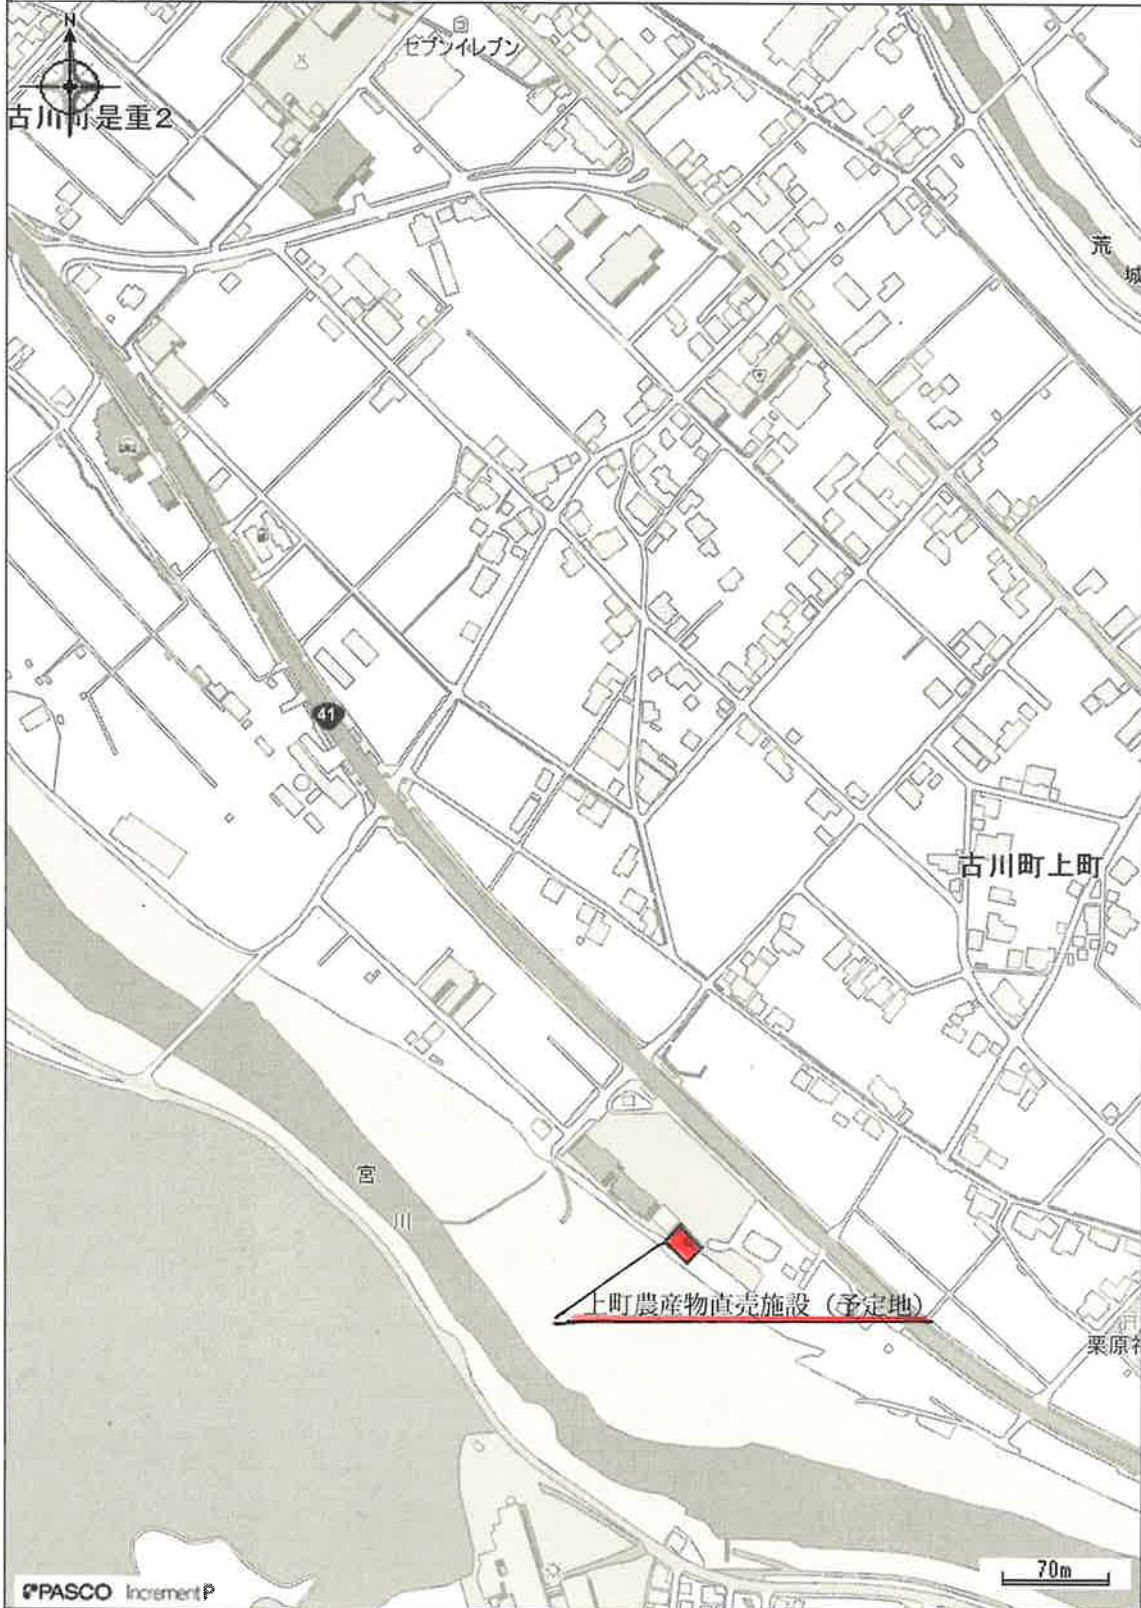

地図

中心地 | 飛騨市古川町上町 付近

印刷日時:2021/04/05 13:43:47

道の駅アルプ飛騨古川 直売施設配置図

上町農産物直売施設

1:1000

0 10 20[m]