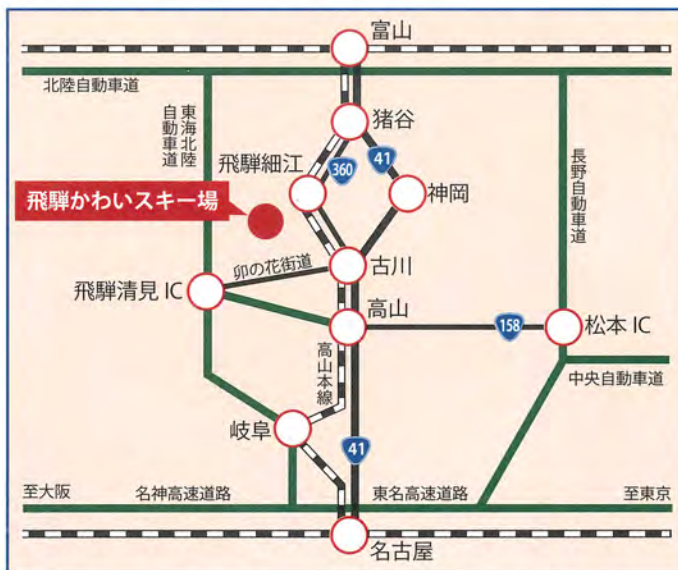

スキースクール料金(午前の部10:00~12:00、午後の部13:00~15:00) 休日のみ開講

	半日	1日
一般	3,000円	4,000円
キッズ(小学3年以下)	4,000円	-

※シニアは60歳以上。
※2018年10月現在の情報です。最新情報はホームページで確認ください。

リフトパック購入券 ●有効期間:2018年12月15日~2019年3月10日

リフト1日券

大人 休日3,600円
シニア 休日3,100円
小人 休日2,100円
+
◎お食事500円
◎ソフトドリンク1杯
◎レンタル1日セット割引
(大人1,000円引、小人500円引)

下記に人数を記入の上、ガイドセンターでご購入下さい。

大人	休日3,600円	名
シニア	休日3,100円	名
小人	休日2,100円	名

※本券は換金できません。又他の割引と併用できません。
※年齢を確認できるものをご提示ください。

リフト1日券付き宿泊パック

休日宿泊プラン (1泊2食付)	平日宿泊プラン (1泊2食付)
大人9,300円 小人5,800円	大人6,800円 小人5,800円

YuMe/ハウス ☎0577-65-2213
やまびこ館 ☎0577-65-2466

お得な入浴割引

ゆうわ〜くはうす (月木定休)
大人500円を300円
小人250円を150円

すば〜ふる (水定休)
大人600円を500円
当日リフト券をご持参ください

飛騨かわいスキー場

〒509-4312 岐阜県飛騨市河合町稲越2824
TEL/FAX 0577-65-2903

www.hidakawai.com

飛騨かわいスキー場

HIDAKAWA SKI RESORT