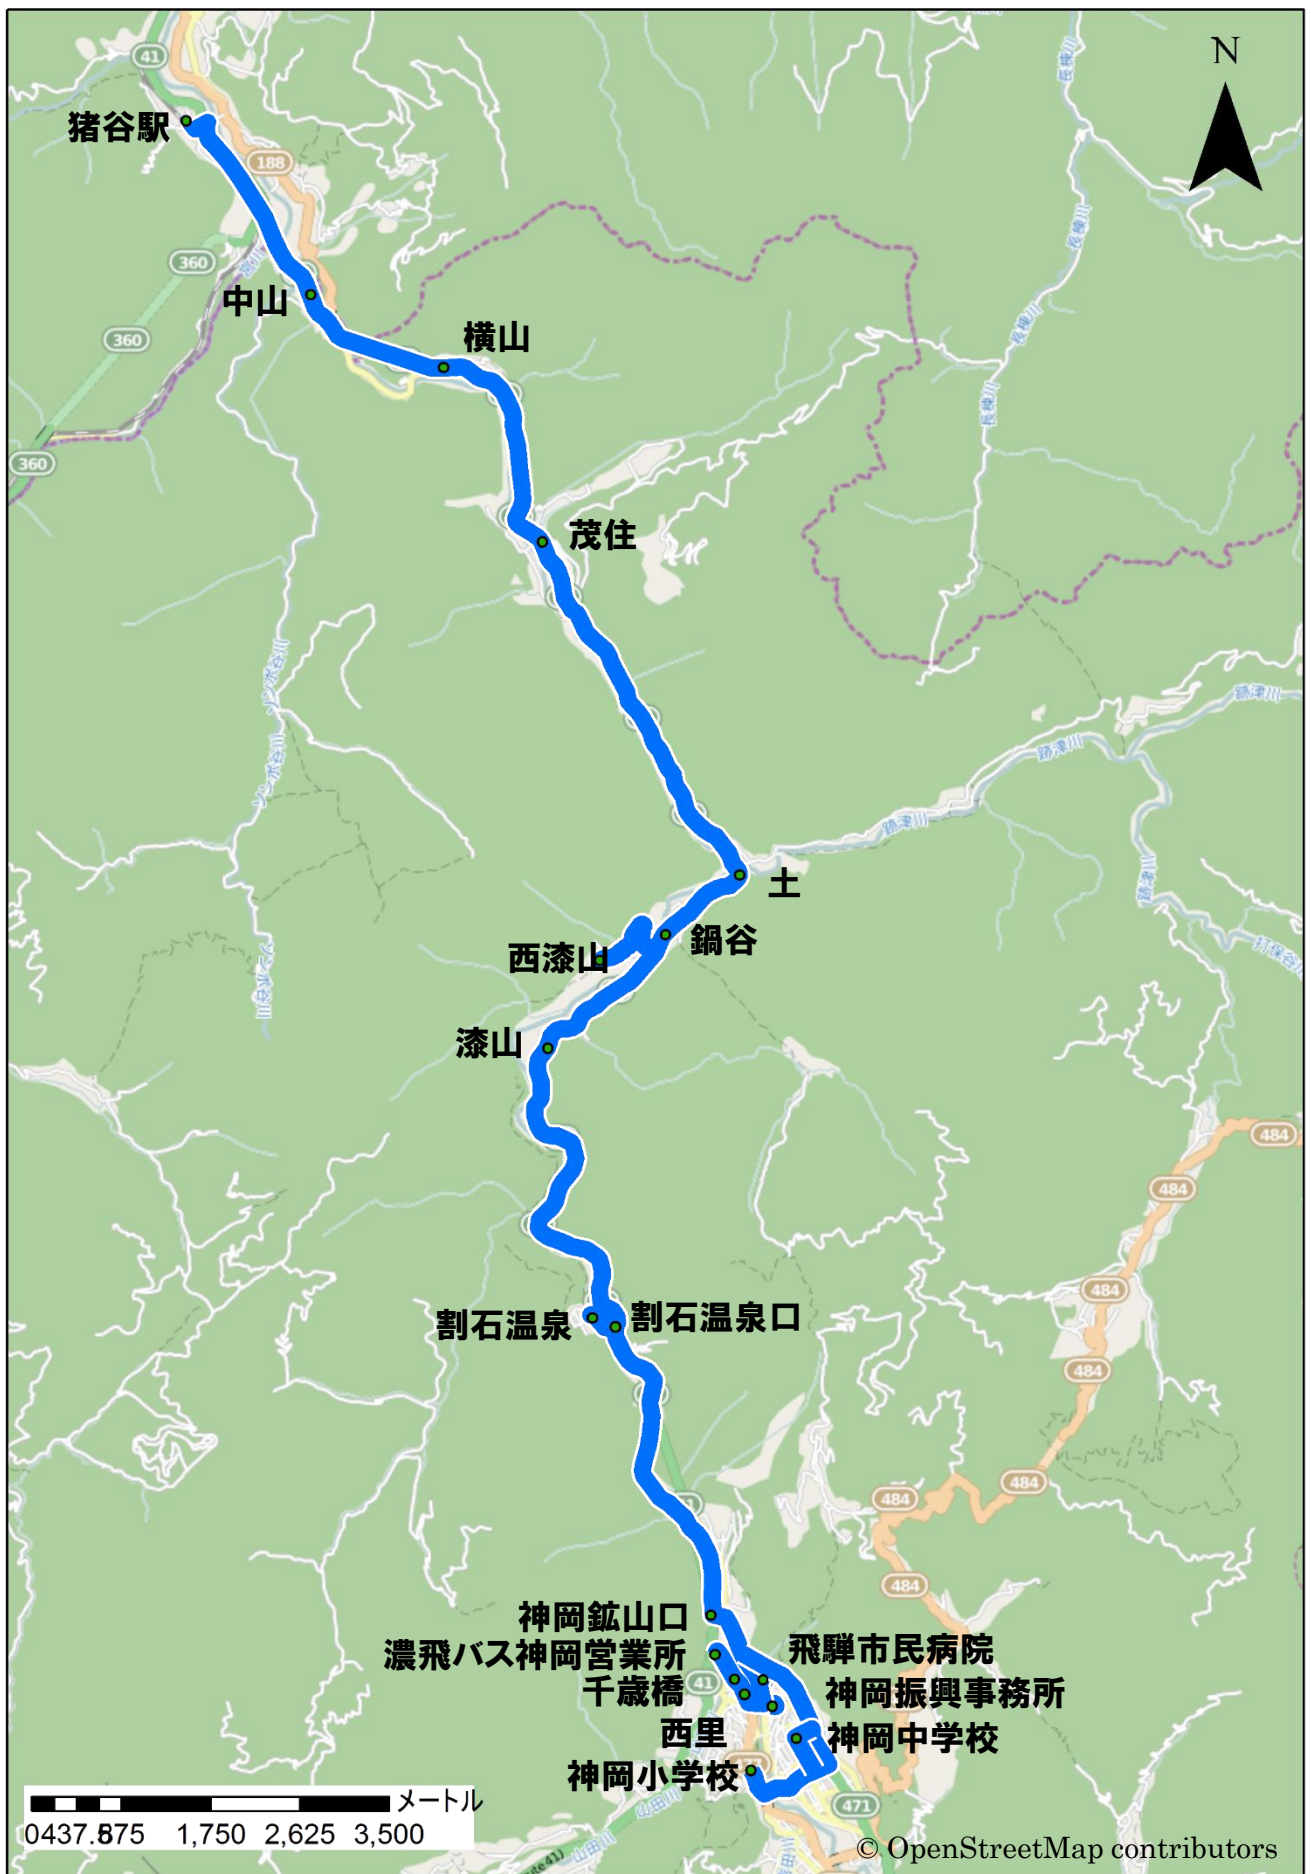

N

猪谷駅

中山

横山

茂住

土

西漆山

鍋谷

漆山

割石温泉

割石温泉口

神岡鉦山口

濃飛バス神岡営業所

千歳橋

西里

神岡小学校