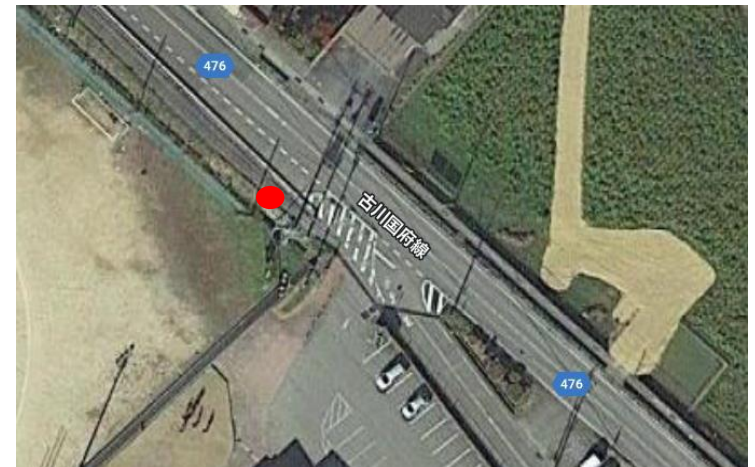

【見直し内容】

①太江線第3便を減便することに伴い、それを補完するため古川町太江地内において神原線の運行経路を太江線の運行経路に合わせる形で経路を変更する。
⇒「太江下野中」バス停(ミーティングポイント)を新設し、「太江上野中」～「太江下野中」は集落内の運行する(太江地内においては、太江線と同様フリー乗降区間とする)

②バス停(ミーティングポイント)の移動
古川中学校の向かいにドラッグストアが建設され、バス停車により付近の交通に支障をきたす恐れがあるため、行真バス停を移動する。

②バス停(ミーティングポイント)の移動

停留所名称	向き	道路	位置
行真	神岡行	県道476号	飛騨市古川町沼町井之口433-1先

凡例	
	既設路線
	新停留所位置
	旧停留所位置
	既設停留所位置

神原線時刻表

変更前

便名	2便	4便	6便	便名	1便	3便
割石温泉	..	11:40	..	古川駅前	8:45	13:40
濃飛バス神岡営業所	7:33	11:50	15:44	飛騨市役所前	8:47	13:42
千歳橋	7:34	11:51	15:45	新栄町	8:48	13:43
西里	7:35	11:52	15:46	行真	8:49	13:44
西里橋	7:36	11:53	15:47	杉崎	8:50	13:45
神岡振興事務所	7:37	11:54	15:48	旧太江学校前	8:51	13:46
飛騨市民病院	7:39	11:56	15:50	太江公民館	8:51	13:46
西里橋	7:41	11:58	15:52	太江火の見	8:52	13:47
神岡小学校	↓	↓	16:00	太江上野中	8:52	13:47
西里	7:42	11:59	16:02	柏原パーキング	9:05	14:00
下今公園前	7:43	12:00	16:04	柏原	9:06	14:01
飛騨神岡駅	7:44	12:01	16:05	山田細川前	9:10	14:05
梨ヶ根公園前	7:48	12:05	16:09	山田榑木前	9:12	14:07
寺林公民館	7:52	12:09	16:13	山田神社前	9:13	14:08
伏方公民館前	7:57	12:14	16:18	山田局前	9:14	14:09
西公民館	8:00	12:17	16:21	西	9:16	14:11
流葉スキー場	8:01	12:18	16:22	流葉スキー場	9:18	14:13
西	8:03	12:20	16:24	西公民館	9:19	14:14
山田局前	8:05	12:22	16:26	伏方公民館前	9:22	14:17
山田神社前	8:06	12:23	16:27	寺林公民館	9:27	14:22
山田榑木前	8:07	12:24	16:28	梨ヶ根公園前	9:31	14:26
山田細川前	8:09	12:26	16:30	飛騨神岡駅	9:35	14:30
柏原	8:13	12:30	16:34	下今公園前	9:36	14:31
柏原パーキング	8:14	12:31	16:35	西里	9:36	14:31
太江上野中	8:24	12:41	..	西里橋	9:36	14:31
太江火の見	8:24	12:41	..	飛騨市民病院	9:40	14:35
太江公民館	8:25	12:42	..	神岡振興事務所	9:42	14:37
旧太江学校前	8:25	12:42	..	西里橋	9:43	14:38
杉崎	8:26	12:43	..	西里	9:44	14:39
行真	8:27	12:44	..	千歳橋	9:45	14:40
新栄町	8:28	12:45	..	濃飛バス神岡営業所	9:46	14:41
飛騨市役所前	8:29	12:46	..	割石温泉	9:56※	
古川駅前	8:31	12:48	..			