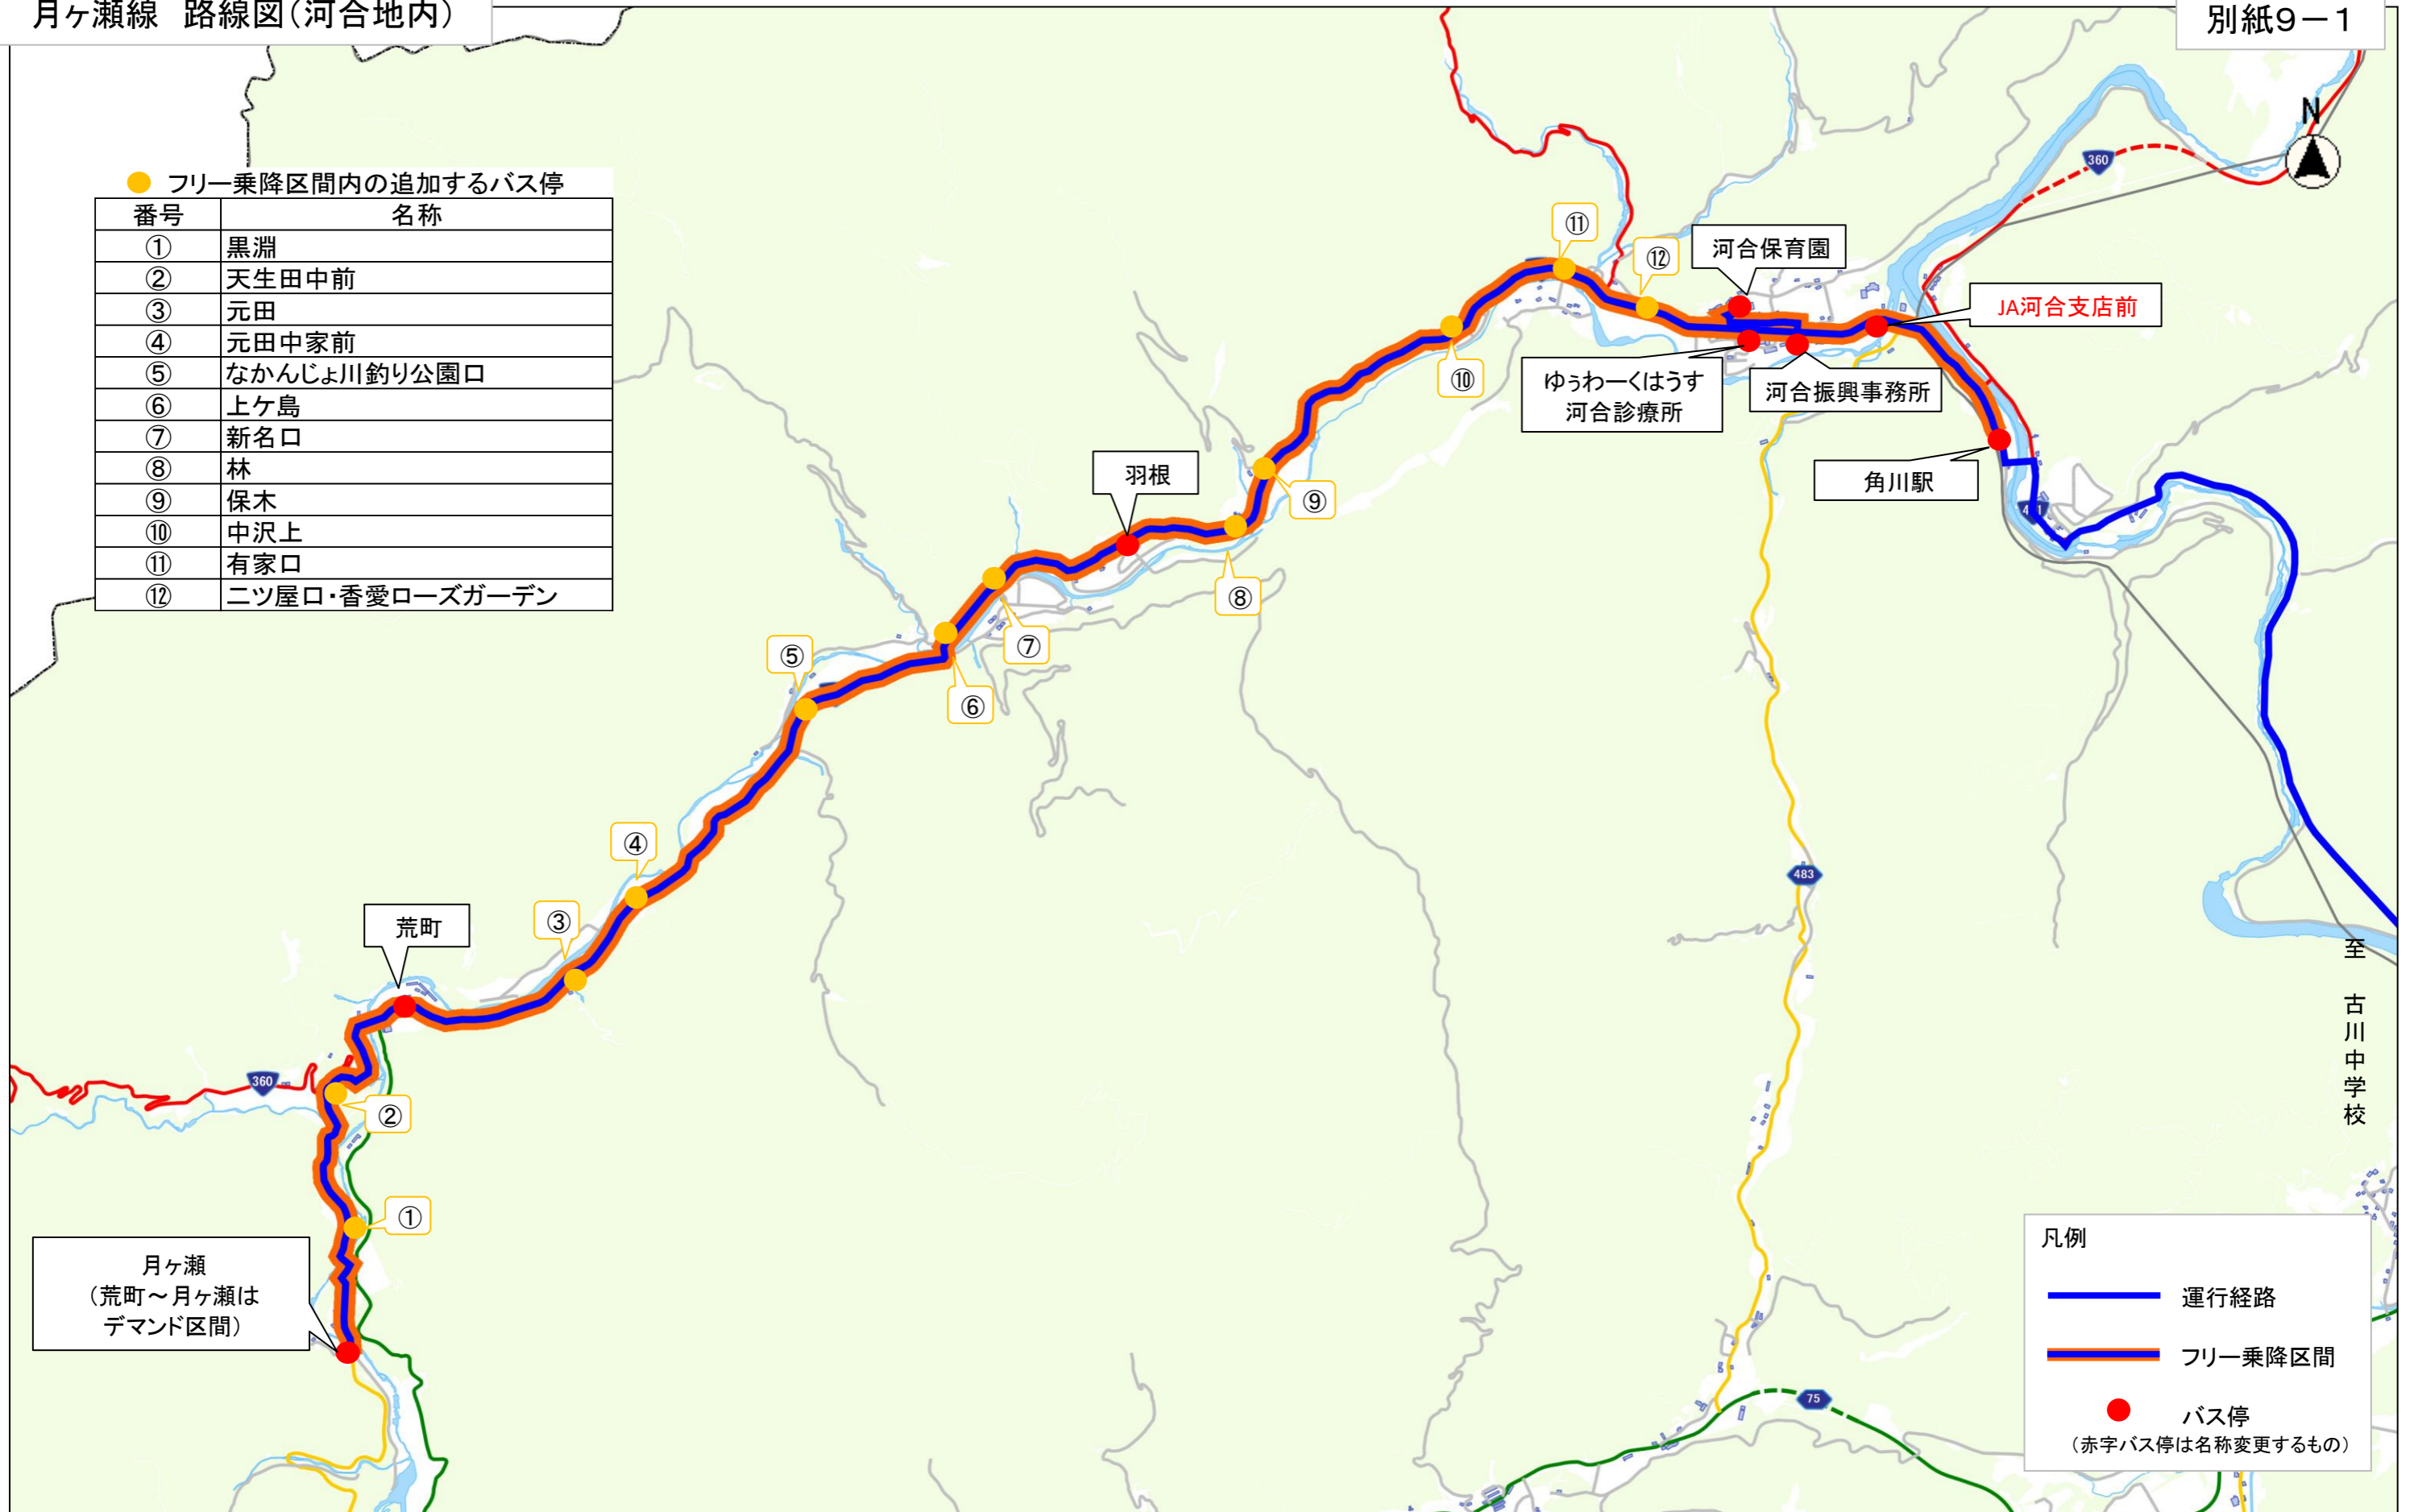

● フリー乗降区間内の追加するバス停

番号	名称
①	黒淵
②	天生田中前
③	元田
④	元田中家前
⑤	なかんじょ川釣り公園口
⑥	上ヶ島
⑦	新名口
⑧	林
⑨	保木
⑩	中沢上
⑪	有家口
⑫	ニツ屋口・香愛ローズガーデン

月ヶ瀬  
(荒町～月ヶ瀬は  
デマンド区間)

凡例

- 運行経路
- フリー乗降区間
- バス停  
(赤字バス停は名称変更するもの)

変更前

12/31~1/3は全便運休

バス停名変更案	1便	3便	5便	7便	9便	11便	13便
	予約便		休日運休	休日運休		休日運休	予約便
月ヶ瀬 ※	6:04	6:43	7:17	8:13	11:20	13:11	17:17
荒町	6:10	6:49	7:23	8:19	11:26	13:17	17:23
羽根	6:19	6:58	7:32	8:28	11:35	13:26	17:32
ゆうわくはうす・河合診療所	6:27	7:06	7:40	8:36	11:43	13:34	17:40
河合保育園	↓	↓	↓	8:39	↓	↓	↓
河合振興事務所	6:27	7:07	7:41	..	11:44	13:35	17:41
農協前	6:28	7:08	7:42	..	11:45	13:36	17:42
角川駅	6:30	7:10	..	..	11:47	13:38	17:44
古川中学校	..	7:32	..	..	..	..	..

 引き続き利用者がいる場合、古川中心部内医療機関まで運行

バス停名	2便	4便	6便	8便	10便
	休日運休		休日運休	予約便	予約便
角川駅	..	10:20	12:44	16:42	18:31
農協前	7:48	10:22	12:46	以降降車まで運行	
河合振興事務所	7:49	10:23	12:47	↓	
河合保育園	↓	↓	↓	↓	
ゆうわくはうす・河合診療所	7:50	10:24	12:48	↓	
羽根	7:58	10:32	12:56	↓	
荒町	8:07	10:41	13:05	↓	
月ヶ瀬 ※	8:13	10:47	13:11	↓	

※月ヶ瀬は引き続き乗車される場合、又は事前に予約がある場合に停車します

バス停名変更案	区分	バス停名称 (変更前)	2便	4便	6便	8便	10便
			休日運休		休日運休	予約便	予約便
角川駅			..	10:20	12:44	16:42	18:31
JA河合支店前	変更	農協前	7:48	10:22	12:46	以降降車まで運行	
河合振興事務所			7:49	10:23	12:47	↓	
河合保育園			↓	↓	↓	↓	
ゆうわくはうす・河合診療所			7:50	10:24	12:48	↓	
二ツ屋口・香愛ローズガーデン	復活		7:52	10:26	12:50	↓	
有家口	復活		7:53	10:27	12:51	↓	
中沢上	復活		7:54	10:28	12:52	↓	
保木	復活		7:55	10:29	12:53	↓	
林	復活		7:56	10:30	12:54	↓	
羽根			7:58	10:32	12:56	↓	
新名口	復活		8:00	10:34	12:58	↓	
上ヶ島	復活		8:01	10:35	12:59	↓	
なかんじよ川釣り公園口	復活		8:02	10:36	13:00	↓	
元田中家前	復活		8:04	10:38	13:02	↓	
元田	復活		8:05	10:39	13:03	↓	
荒町			8:07	10:41	13:05	↓	
天生田中前 ※	復活		8:09	10:43	13:07	↓	
黒淵 ※	復活		8:10	10:44	13:08	↓	
月ヶ瀬 ※			8:13	10:47	13:11	↓	

※月ヶ瀬・黒淵・天生田中前は引き続き乗車される場合、又は事前に予約がある場合に停車します

① 黒淵(月ヶ瀬方面より)

② 天生田中前(月ヶ瀬方面より)

③ 元田(月ヶ瀬方面より)

④ 元田中家前(月ヶ瀬方面より)

⑤ なかんじょ川釣り公園口(角川方面より)

⑥ 上ヶ島(角川方面より)

⑦ 新名口(月ヶ瀬方面より)