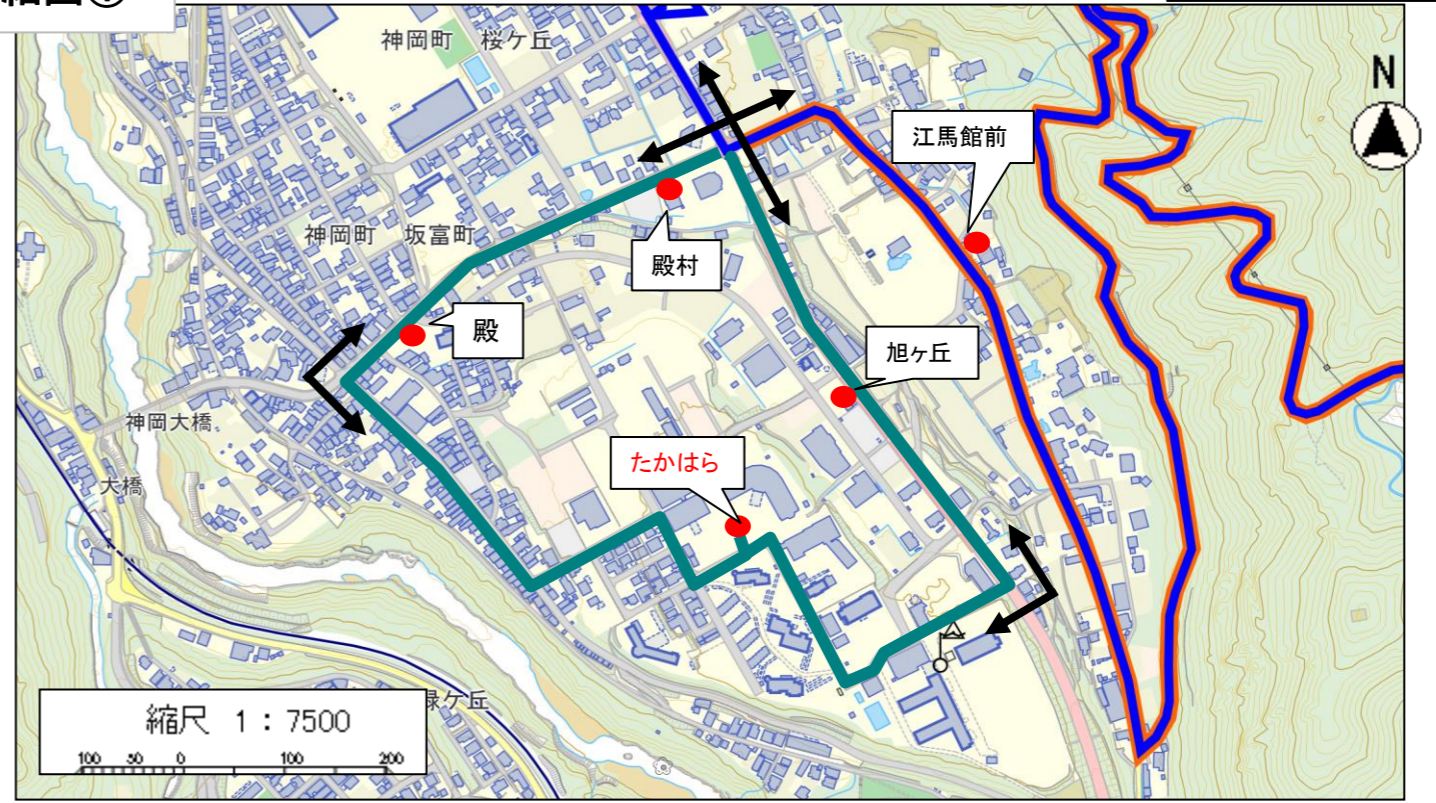

詳細図①

詳細図②

山之村牧場バス停(新規設置)

011 山之村線運行ダイヤ

変更前(平日と休日でダイヤは同一)

便名	2便	4便	便名	1便	3便
濃飛バス神岡営業所	11:07	16:02	重機センター	..	12:40
千歳橋	11:08	16:03	神明神社前	..	12:41
西里	11:09	16:04	和佐府橋	7:49	12:45
西里橋	11:10	16:05	和佐府	7:50	12:46
飛騨市民病院	11:11	16:06	打保橋	7:54	12:50
神岡振興事務所	11:13	16:08	重機センター	7:58	↓
スカイドーム神岡	11:15	16:10	神明神社前	7:59	↓
たかはら	11:15	16:10	下之本	7:59	12:54
江馬館前	11:18	16:13	岩井谷	8:01	12:56
和佐保	11:28	16:23	山之村小中学校	8:05	13:00
伊西上	11:51	16:46	森茂南	8:08	13:03
伊西下	11:54	16:49	森茂	8:08	13:03
森茂農協前	11:58	16:53	森茂センター前	8:10	13:05
森茂センター	12:00	16:55	森茂農協前	8:12	13:07
森茂	12:02	16:57	伊西下	8:16	13:11
森茂南	12:02	16:57	伊西上	8:19	13:14
山之村小中学校	12:05	17:00	和佐保	8:42	13:37
岩井谷	12:09	17:04	江馬館前	8:52	13:47
下之本	12:11	17:06	たかはら	8:55	13:50
重機センター	12:12	17:07	スカイドーム神岡	8:55	13:50
打保橋	12:16	17:11	神岡振興事務所	8:57	13:52
和佐府	12:20	17:15	飛騨市民病院	8:59	13:54
和佐府橋	12:21	17:16	西里橋	9:00	13:55
神明神社前	12:25	17:20	西里	9:01	13:56
			千歳橋	9:02	13:57
			濃飛バス神岡営業所	9:03	13:58

□ : デマンド (事前に予約がある場合のみ運行)

12/31~1/3は運休

●各意見交換会を通じて意見のあった山之村線の課題(主なもの)

- ・市民病院での滞在時間が短い  
⇒朝も8:59に病院に到着するため、受付が遅くなりその分診療も遅くなる。  
現行のダイヤでは市民病院で診療を受けて、薬までもらう時間がない。薬だけバスで運べないか。バスでは遅いため行きは家族に送ってもらっている。
- ・パローだけでなく、コメリやマツキヨでも買い物したい
- ・農協や金融機関にも寄りたい
- ・病院周辺には時間をつぶすところがない
- ・山之村へ通勤できるようにしてほしい
- ・山之村からでも飛騨神岡高校に通えるようにしてほしい  
⇒現在は、みんな下宿生活をしているが、下宿が苦手の生徒もいる。  
通えるようになれば、山之村に残る生徒もいるはず。
- ・山之村牧場へバスで行きたい(観光客需要)

●山之村線見直しのポイント

- ①市民病院での滞在時間を増やす  
朝1便を早く出発 市民病院8:10着 /2便を遅く出発 市民病院11:45発  
現状:2時間12分 ⇒ 見直し後:3時間35分  
古川神岡線との接続により、飛騨神岡高校へも通学可能に
- ②旭ヶ丘・殿・殿村バス停を經由  
マツキヨ、コメリ、デイリーヤマザキ、Aコープ、農協にもバスで行ける
- ③休日ダイヤの導入(平日と土日祝でダイヤが変わる)  
平日ダイヤ⇒山之村地域の方が通院、通学、買い物しやすいダイヤ  
土日祝ダイヤ⇒山之村地域外の方が山之村へ行きやすいダイヤ

山之村牧場バス停  
2便/12:11着  
2時間24分の滞在時間を確保

□ : デマンド (事前に予約がある場合のみ運行)